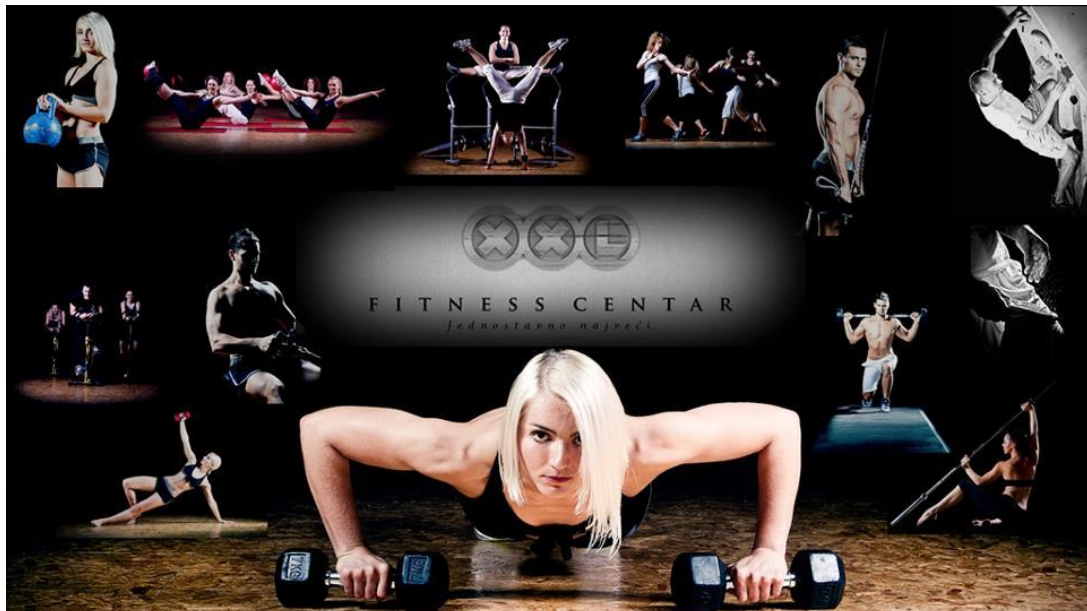

# FITNESS CENTAR

*Jednostavno najveći*

Poštovani/a,

Ovim putem nudimo Vam usluge naših fitness centara, najvećih i najopremljenijih fitness i aerobic centara u Hrvatskoj!

Uz naš, već svima dobro znani, XXL1 fitness centar otvorili smo još jedan fitness u neposrednoj blizini, u paviljonu 10 Zagrebačkog velesajma. U XXL1 fitness centru koji se prostire na 2 300 m<sup>2</sup>, na raspolaganju vam je 13 traka za trčanje, 10 stepera, 10 jogera, 15 bicikala, 2 veslača, preko 50 vrhunskih sprava za vježbanje, preko 20 olimpijskih šipki sa slobodnim utezima, girje te veliki broj slobodnih utega vrhunske kvalitete, koji su vam dostupni uz stalnu asistenciju fakultetski obrazovanih trenera.

U tri dvorane, dvije veličine 250 m<sup>2</sup>, te jednoj od 180 m<sup>2</sup>, odvijaju se grupni treninzi: body workout, body toning, lift, zumba, pilates, power yoga, boks, plesni programi itd., naravno uz vodstvo trenera i učitelja plesa s najboljim referencama.

XXL2 fitness centar, osim prostora teretane i dvorane za grupne programe nudi i usluge saune, masaže te mogućnost treniranja na vibracijskoj platformi (power plate) i besplatan parking s desne strane paviljona br. 10.

# F I T N E S S C E N T A R

*Jednostavno najveći*

Prvi u Hrvatskoj, a kao ekskluzivni zastupnici opreme, nudimo vam grupne treninge WalkExercise®, hodanje na moderno izrađenim trakama, pogodno za sve dobne uzraste, te gym cycling (spinning)....